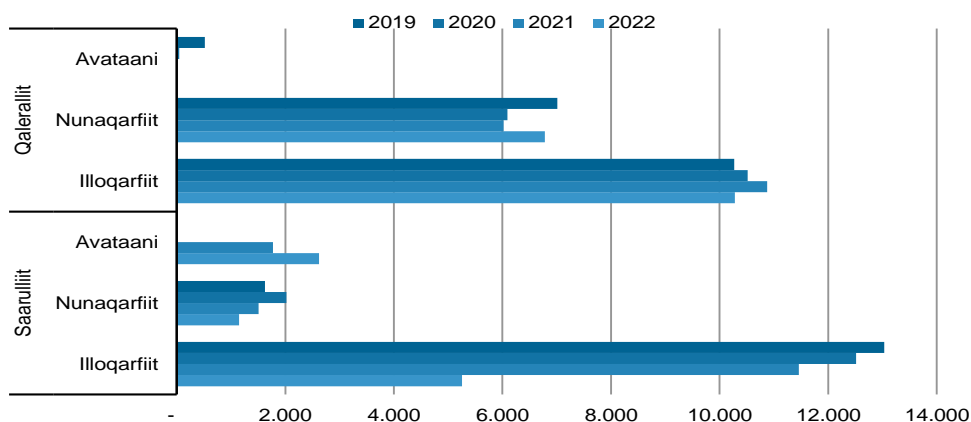

Takussutissaq 2. Tunisat tonsingorlugit, suussutsinut, illoqarfinnut, nunaqarfinnut avataanullu¹ agguarlugit

Najoqqutaq: Naatsorsueqqissaartarfik – takuuk kisitsisaataasivik <https://bank.stat.gl/FIN013>

¹ Agguataarinerup avataani umiarsuullu tunitsiviit.