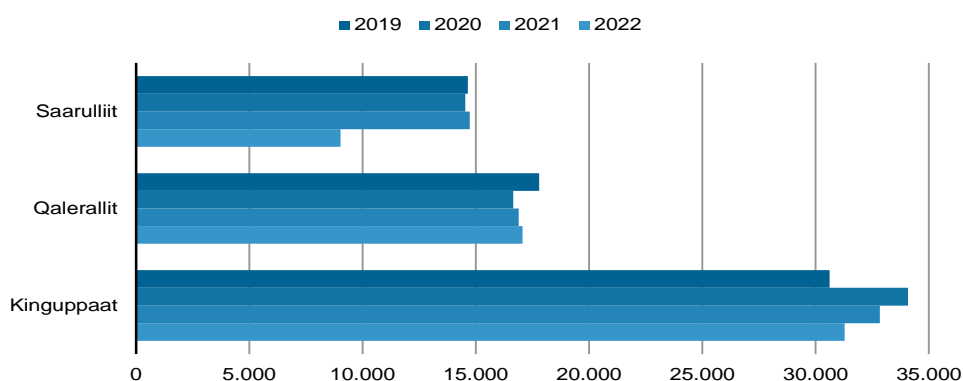

2022-mi juulimi aalisakkat qaleruallillu tunisat

2022-mi qaammatini siullerni arfineq marlunni kinguppaat saarullit tunisat siorna taamaalineranut tunisanut naleqqiullugit 5 pct.-inik 39 pct.-inillu ikileriarput. Qalerallillu tunisat taamaalineranut sanilliullugit taamaaginnarput. Tamakku ilaatigut nittartakkatta kisitsisaataasiviani ullumi saqqummersumi takuneqarsinnaapput.

Kisitsisit paasissutissatut assersuutit:

Takussutissaq 1. Tunisat tonsingorlugit, suussutsinut aalisariaatsinullu agguarlugit

Najoqqutaq: Naatsorsueqqissaartarfik – takuuk kisitsisaataasivik <https://bank.stat.gl/FIN012>