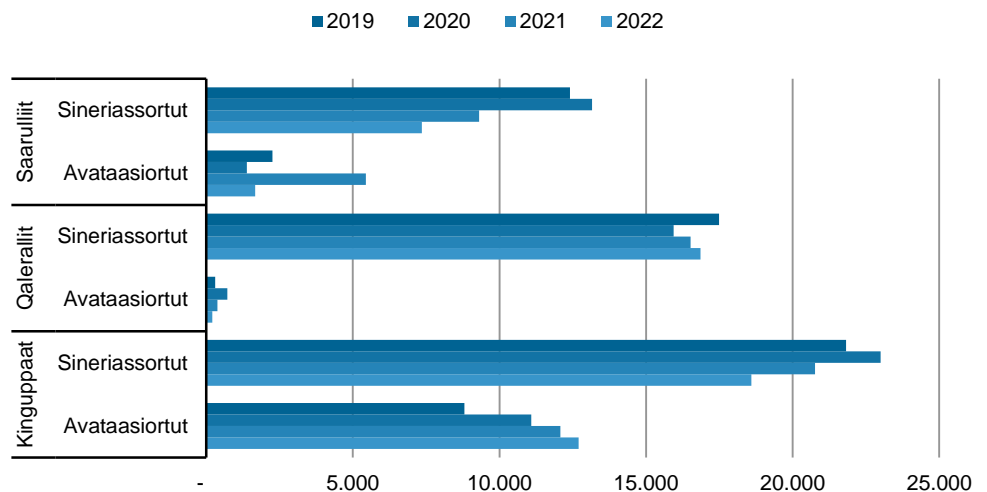

Takussutissaq 3. Tunisat tonsingorlugit, avataasiortunut sineriassortunullu agguarlugit

Najoqqutaq: Naatsorsueqqissaartarfik – takuuk kisitsisaataasivik <https://bank.stat.gl/FIN012>

Kisitsisaataasivik:

Kisitsisaataasivimmi periarfissaqarpoq tulaassukkat annertussusiisa ineriartornerannik tamatumallu suussutsit ataasiakkaat akiinik paasissutissanik aallersinnaanermut, qaammatikkaartumik sumiiffinnilu immikkoortortakkaartumik piffissami 2012-imiit 2022-mut ukunani: <https://bank.stat.gl/FIN012> aamma <https://bank.stat.gl/FIN013>

Allanik immikkut paaserusutaqaruit allaffimmi pisortaq Lars Geraae oqarasuaat (toqqaannartoq) 34 57 87 atorlugu attavigineqarsinnaavoq.

Ilisamaatinut nassuiaatit
... Paasissutissat pigineqanngillat
.. Paasissutissat tatiginanngitsut ilisarinnilersitsinnaasulluunniit
. Kisitsisitaqarsinnaanngitsut
0 Affaanit mikinerusut
- Nul
* Kisitsisaagallartut imaluunniit missingersuut

Saaffiginniffissaq
Lars Geraae
E-mail: Lage@stat.gl

Tusagassiutinut nalunaarut

Kalaallit Nunaanni Naatsorsueqqissaartarfik
Postboks 1025 · 3900 Nuuk
Oqar.: +299 34 57 70 · Fax: +299 34 57 90
www.stat.gl · e-mail: stat@stat.gl